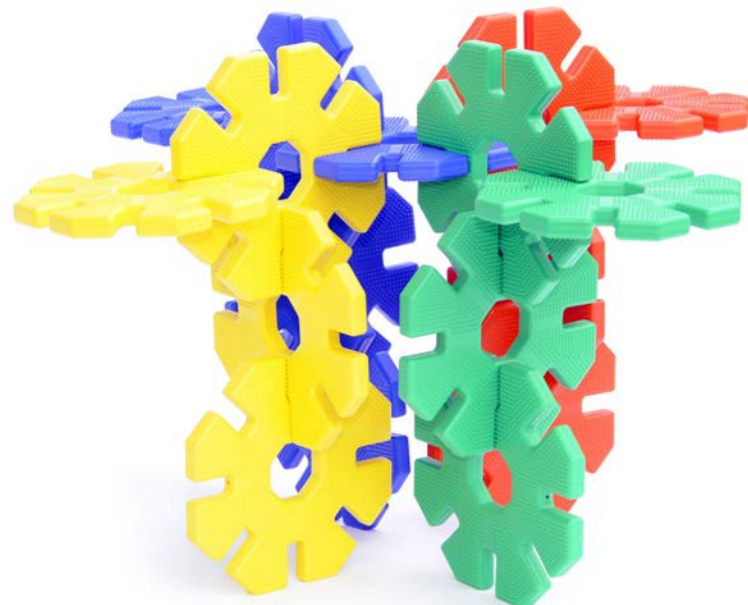

Table

Big Dog