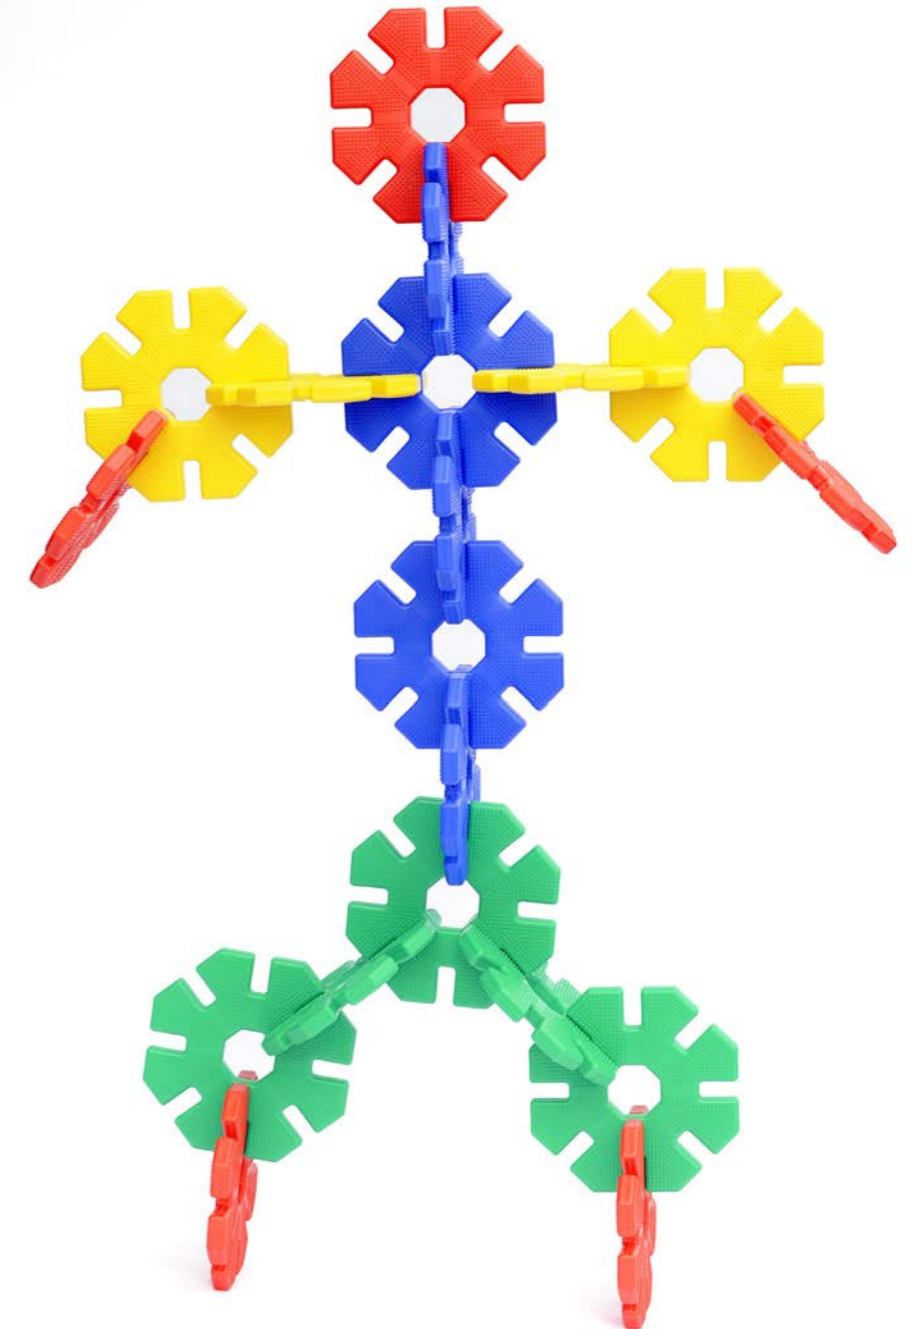

Giant Octoplay is also available in natural colours

Assembly Instructions

# GIANT OCTOPLAY

All the models shown contain no more than 20 pieces

Star

Man

- GB** Retain this packaging for future reference.
- CZ** Uschovejte tento obal pro budoucí použití.
- DE** Bewahren Sie diese Bedienungsanleitung zum späteren Nachlesen auf.
- ES** Conserve este envase para futuras consultas.
- FI** Säilytä tämä pakkaus tulevaa tarvetta varten.
- FR** Conservez cet emballage pour référence ultérieure.
- IT** Conservare questa confezione come riferimento futuro.
- PL** Należy zachować opakowanie do późniejszego użytku.
- PT** Guarde esta embalagem para consulta futura.
- RU** Сохраните эту упаковку для дальнейшего использования.
- SE** Behåll denna förpackning för framtida referens.

Table

Dinosaur

Big Dog

Trike

Little Dog

Flower

Horse

Plane